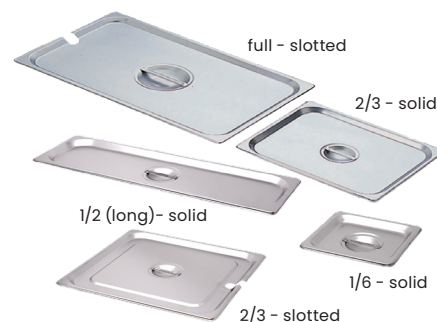

Anti-Jam Stainless Steel Perforated Steam Table Pans

GN 1/2 Size - 10 3/8" x 12 3/4"

Item	Depth	Qty/Case
85200	2 1/2"	10 pcs
85204	4"	10 pcs
85208	6"	5 pcs

GN Full Size - 20 3/4" x 12 3/4"

Item	Depth	Qty/Case
85188	2 1/2"	5 pcs
85192	4"	5 pcs
85196	6"	5 pcs

Stainless Steel Steam Table Pan Cover

Solid

Item	Dimensions	Qty/Case
80284	1/9-Size	20 pcs
80280	1/6-Size	20 pcs
80275	1/4-Size	20 pcs
80270	1/3-Size	20 pcs
80265	1/2-Size	20 pcs
80622	1/2-Size (Long)	10 pcs
80620	2/3-Size	10 pcs
80260	Full-Size	10 pcs

Slotted

Item	Dimensions	Qty/Case
80285	1/9-Size	20 pcs
80281	1/6-Size	20 pcs
80276	1/4-Size	20 pcs
80266	1/2-Size	20 pcs
80619	2/3-Size	10 pcs
80261	Full-Size	10 pcs

Stainless Steel Spillage / Water Pan